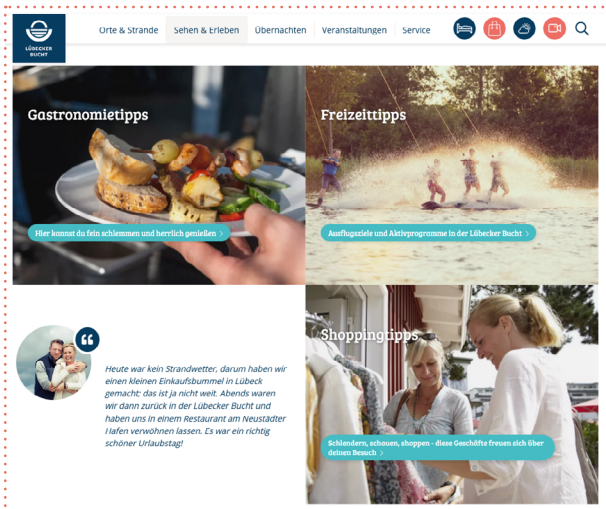

# BETEILIGUNGSMÖGLICHKEIT 2025

ANMELDUNG ONLINE TIPP

## Online Tipp 2025

- Tipps vor Ort: So finden unsere Gäste Ihr Unternehmen / Angebot bei der Urlaubsplanung oder direkt vor Ort
- Vertrieb: Online auf [www.luebecker-bucht-ostsee.de/tipps](http://www.luebecker-bucht-ostsee.de/tipps) unter Freizeit, Gastronomie oder Shopping
- **Laufzeit:** 12 Monate
- **Erscheinungsdatum:** jederzeit
- **Buchung:** ganzjährig möglich

## GPS-Schatzsuche / Geocaching

FREIZEIT NEUSTADT IN HOLSTEIN

Schatzsuche trotz Corona: Wie jedes Jahr lockt die GPS-Schatzsuche Neustadt in Holstein vom 1. April bis zum 31. Oktober mit neuen Verstecken und Geschichten zu wahren und beinahe wahren Ereignissen....